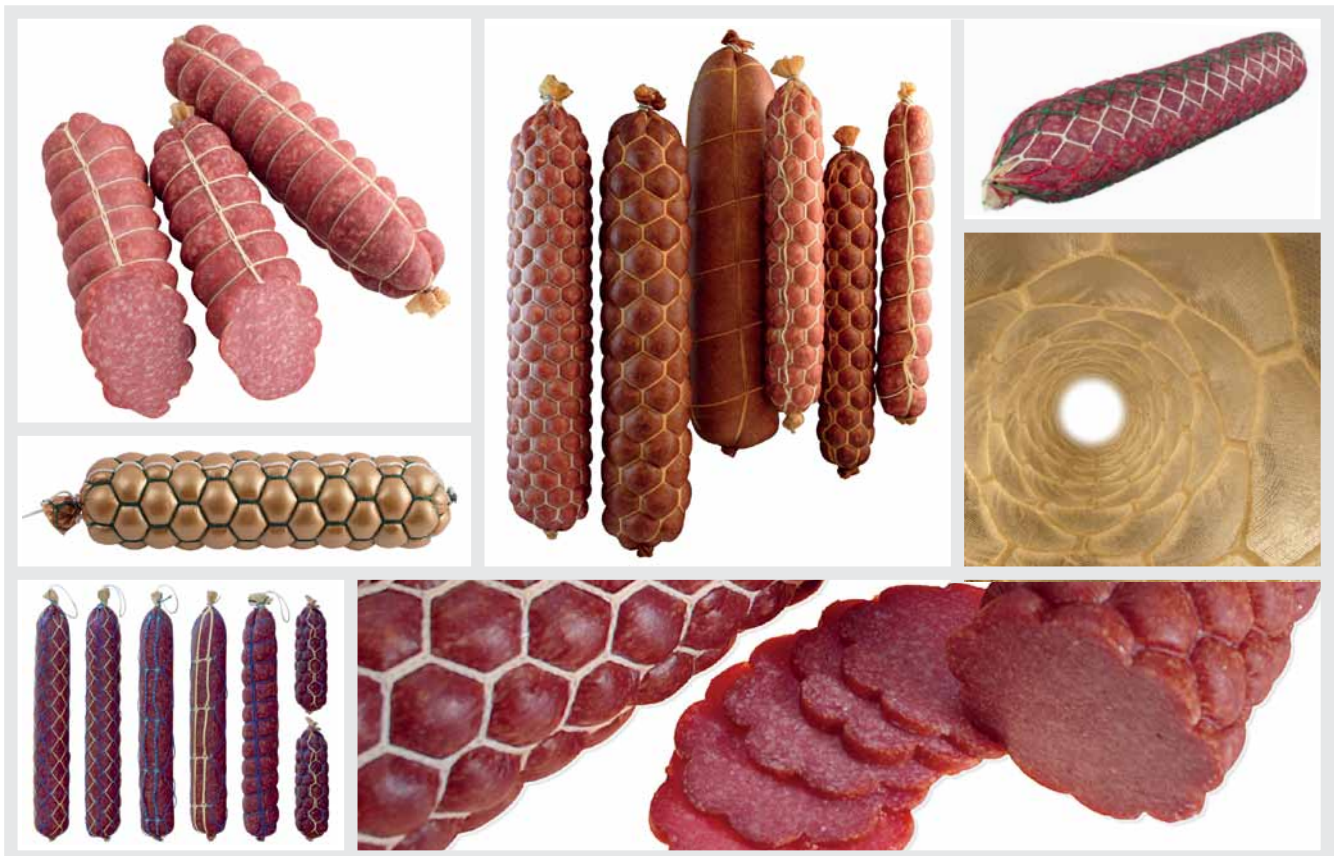

HUCKFELDT

HUKKI

THORLICHEN

SINCE 1908

HUKKI Net

Varianten:

Gitter-, Rauten-, Schnür-, Wabennetz & Wickelkrause.

Als Classic, VFX Performance & Faserdarm erhältlich. Kaliber: 50 - 175 mm

Varieties:

Gitternet, diamond structure, hitch, honeycomb & wound around.

Available as Classic, VFX Performance & Fibrous. Diameter: 50 - 175 mm

Ihre Vorteile:

Einzigartige Rauchannahme

Hohe Kaliberstabilität